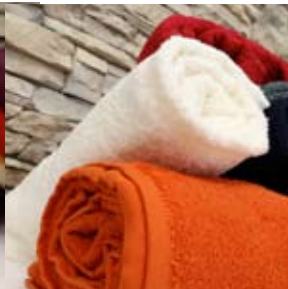

SITAS SPUGNE S.r.l.

Via Prati Nuovi, 9 - 28065 Cerano (NO) Italy
Tel. +39 0321 771306 - Fax +39 0321 772076

e-mail: commerciale@sitasonline.com

www.sitasonline.com