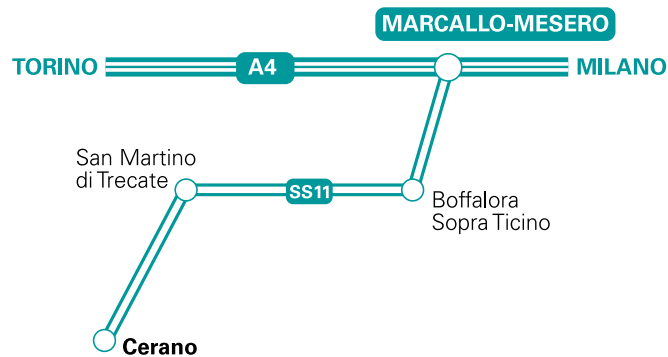

SITAS SPUGNE S.r.l.

Via Prati Nuovi, 9 - 28065 Cerano (NO) Italy
Tel. +39 0321 771306 - Fax +39 0321 772076

e-mail: commerciale@sitasonline.com

www.sitasonline.com